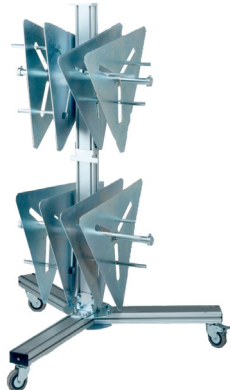

Bobine di molteplici dimensioni, scatole per dischi e scatole per guarnizioni in barre costituiscono l'ampia gamma di imballaggi Roverplastik per coprire tutte le possibili esigenze del cliente.

Mod. A28

## MOD. A28 - Svolgitore per bobine guarnizioni

Lo svolgitore "A28" Roverplastik è, grazie alla sua estrema versatilità e maneggevolezza, lo strumento ideale per lo svolgimento delle bobine per guarnizioni di ogni tipo.

Caratteristiche:

- \* Telaio in alluminio
- \* Possibilità di portare fino a 4 bobine (A28+A28/1)
- \* Regolabile per bobine con diametri e spessori diversi
- \* In dotazione ruote con freno

Senso di svolgimento: le immagini delle guarnizioni presenti sul catalogo, sulle etichette o sulle schede tecniche rappresentano, per le guarnizioni su bobina, il senso di svolgimento dalla bobina stessa come indicato in figura.