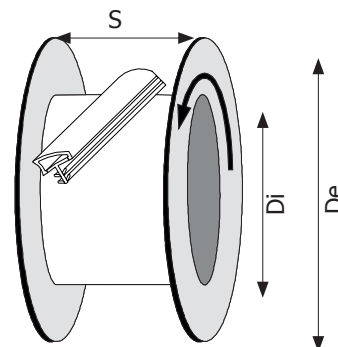

## MOD. A28 - Svolgitore per bobine guarnizioni

Lo svolgitore "A28" Roverplastik è, grazie alla sua estrema versatilità e maneggevolezza, lo strumento ideale per lo svolgimento delle bobine per guarnizioni di ogni tipo.

Caratteristiche:

- \* Telaio in alluminio
- \* Possibilità di portare fino a 4 bobine (A28+A28/1)
- \* Regolabile per bobine con diametri e spessori diversi
- \* In dotazione ruote con freno

Senso di svolgimento: le immagini delle guarnizioni presenti sul catalogo, sulle etichette o sulle schede tecniche rappresentano, per le guarnizioni su bobina, il senso di svolgimento dalla bobina stessa come indicato in figura.

IMBALLO PACKAGING	TIPOLOGIA TYPE	S Spessore Thickness	De Dim. esterna Ext. size	Di Dim. interna Int. size	Scatola L x B x H Box W x H x B
<b>W01</b>	BOBINA	20 cm	50 cm	35 cm	50,6 x 50,6 x 21,0
<b>W02</b>	BOBINA	20 cm	59 cm	35 cm	59,2 x 59,2 x 21,5
<b>W03</b>	BOBINA	24 cm	59 cm	35 cm	59,2 x 59,2 x 25,0
<b>W04</b>	BOBINA	24 cm	75 cm	35 cm	NO
<b>W05</b>	DISCHI	20 cm	59 cm	-	59,2 x 59,2 x 21,5
<b>W06</b>	BARRE	-	-	-	16,6 x 10,2 x 270,5
<b>W07</b>	BARRE	-	-	-	16,6 x 10,2 x 226,0
<b>W08</b>	BARRE	-	-	-	17,6 x 12,7 x 226,0
<b>W09</b>	BARRE	-	-	-	17,6 x 12,7 x 270,0
<b>W10</b>	BOBINA	24 cm	79 cm	51 cm	NO