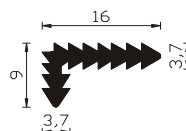

A 393x220

Scatole da 308 m Imb W07
Colori: nero

308 m boxes W07 Pkg
Colours: black

A =	-	B =	-
C =	-	D =	-

A 396x220

Scatole da 198 m Imb W07
Colori: nero

198 m boxes W07 Pkg
Colours: black

A =	-	B =	-
C =	-	D =	-

A 397x220

Scatole da 440 m Imb W07
Colori: nero

440 m boxes W07 Pkg
Colours: black

A =	-	B =	-
C =	-	D =	-

AL 92

Profilo in alluminio
Scatole da 200 m

Aluminium profile
200 m boxes

A =	-	B =	-
C =	-	D =	-