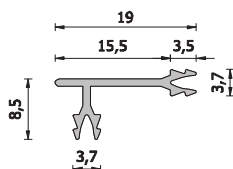

A 393x220

Scatole da 308 m Imb W07
Colori: nero

308 m boxes W07 Pkg
Colours: black

A =	-	B =	-
C =	-	D =	-

A 396x220

Scatole da 198 m Imb W07
Colori: nero

198 m boxes W07 Pkg
Colours: black

A =	-	B =	-
C =	-	D =	-

A 397x220

Scatole da 440 m Imb W07
Colori: nero

440 m boxes W07 Pkg
Colours: black

A =	-	B =	-
C =	-	D =	-

AL 92

Profilo in alluminio
Scatole da 200 m

Aluminium profile
200 m boxes

A =	-	B =	-
C =	-	D =	-

AL 93

Profilo in alluminio
Scatole da 200 m

Aluminium profile
200 m boxes

A =	-	B =	-
C =	-	D =	-

Installation examples for the different types of products:

A 393 - A 397
AL 92

[Horizontal section](#)

A 396 - AL 93