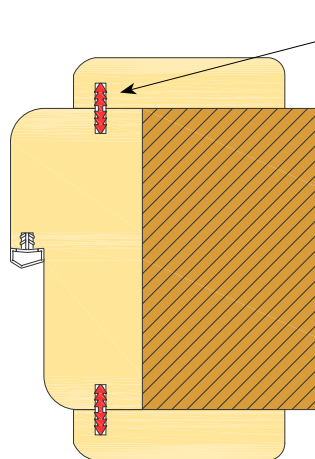

AL 93

Profilo in alluminio
Scatole da 200 m

Aluminium profile
200 m boxes

A =	-	B =	-
C =	-	D =	-

A 458x220

Scatole da 308 m Imb W07
Colori: nero

308 m boxes W07 Pkg
Colours: black

A =	-	B =	-
C =	-	D =	-

Esempio di installazione con utilizzo dei diversi articoli:

A 393 - A 458 -
A 397 - AL 92

Sezione orizzontale

A 396 - AL 93

Sezione orizzontale

Bobina