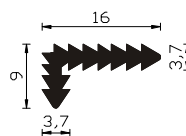

A 393x220

Scatole da 308 m Imb W07
Colori: nero

308 m boxes W07 Pkg
Colours: black

A =	-	B =	-
C =	-	D =	-

A 396x220

Scatole da 198 m Imb W07
Colori: nero

198 m boxes W07 Pkg
Colours: black

A =	-	B =	-
C =	-	D =	-

A 397x220

Scatole da 440 m Imb W07
Colori: nero

440 m boxes W07 Pkg
Colours: black

A =	-	B =	-
C =	-	D =	-

AL 92

Profilo in alluminio
Scatole da 200 m

Aluminium profile
200 m boxes

A =	-	B =	-
C =	-	D =	-

AL 93

Profilo in alluminio
Scatole da 200 m

Aluminium profile
200 m boxes

A =	-	B =	-
C =	-	D =	-

A 458x220

Scatole da 308 m Imb W07
Colori: nero

308 m boxes W07 Pkg
Colours: black

A =	-	B =	-
C =	-	D =	-