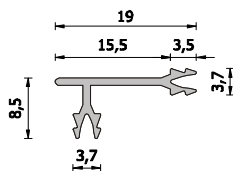

A 393x220

Scatole da 308 m Imb W07
Colori: nero

308 m boxes W07 Pkg
Colours: black

A =	-	B =	-
C =	-	D =	-

A 396x220

Scatole da 198 m Imb W07
Colori: nero

198 m boxes W07 Pkg
Colours: black

A =	-	B =	-
C =	-	D =	-

A 397x220

Scatole da 440 m Imb W07
Colori: nero

440 m boxes W07 Pkg
Colours: black

A =	-	B =	-
C =	-	D =	-

AL 92

Profilo in alluminio
Scatole da 200 m

Aluminium profile
200 m boxes

A =	-	B =	-
C =	-	D =	-

AL 93

Profilo in alluminio
Scatole da 200 m

Aluminium profile
200 m boxes

A =	-	B =	-
C =	-	D =	-

A 458x220

Scatole da 308 m Imb W07
Colori: nero

308 m boxes W07 Pkg
Colours: black

A =	-	B =	-
C =	-	D =	-