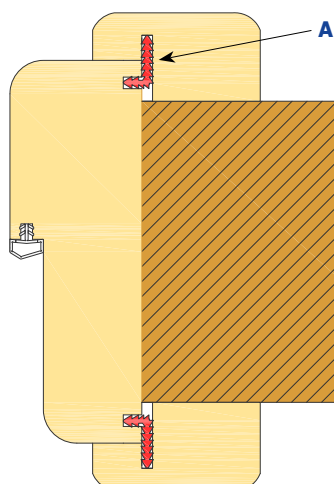

AL 93

Profilo in alluminio
Scatole da 200 m

Aluminium profile
200 m boxes

A =	-	B =	-
C =	-	D =	-

A 458x220

Scatole da 308 m Imb W07
Colori: nero

308 m boxes W07 Pkg
Colours: black

A =	-	B =	-
C =	-	D =	-

Esempio di installazione con utilizzo dei diversi articoli:

A 393 - A 458 -
A 397 - AL 92

Sezione orizzontale

A 396 - AL 93

Sezione orizzontale

Bobina