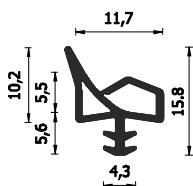

## A 124 K - A 124 AC

Scatole da 408 m Imb W05  
Colori: marrone - bianco - beige

408 m boxes W05 Pkg  
Colours: brown - white - hazel brown

A =	3 mm	B =	10 mm
C =	6 mm	D =	3,5 mm

## A 148 K - A 148 AC BOB DIR

Scatole 216 m Imb W05 Bobine 250 m Imb W02  
Colori: marrone - bianco - beige

216 m boxes W05 Pkg 250 m coils W02 Pkg  
Colours: brown - white - hazel brown

A =	4 mm	B =	12 mm
C =	7 mm	D =	4 mm

## A 154 K - A 154 AC

Scatole da 209 m Imb W05  
Colori: marrone - bianco - beige

209 m boxes W05 Pkg  
Colours: brown - white - hazel brown

A =	4-5 mm	B =	12 mm
C =	6 mm	D =	3,5 mm

## A 156 K - A 156 AC

Scatole da 408 m Imb W05  
Colori: marrone - bianco - beige

408 m boxes W05 Pkg  
Colours: brown - white - hazel brown

A =	2-3 mm	B =	10 mm
C =	7 mm	D =	3,2 mm