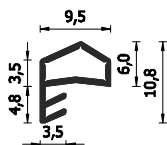

## A 091 K

Scatole da 400 m Imb W05  
Colori: marrone - bianco - beige

400 m boxes W05 Pkg  
Colours: brown - white - hazel brown

A =	3,5-4 mm	B =	10 mm
C =	6 mm	D =	3 mm

## A 106 K - A 106 AC

Scatole da 408 m Imb W05  
Colori: marrone - bianco - beige

408 m boxes W05 Pkg  
Colours: brown - white - hazel brown

A =	3 mm	B =	10 mm
C =	7 mm	D =	3,5 mm