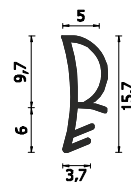

## A 106 K - A 106 AC

Scatole da 408 m Imb W05  
Colori: marrone - bianco - beige

408 m boxes W05 Pkg  
Colours: brown - white - hazel brown

A =	3 mm	B =	10 mm
C =	7 mm	D =	3,5 mm

## A 107 K SP - A 107 AC

Scatole da 408 m Imb W05  
Colori: marrone - bianco - beige

408 m boxes W05 Pkg  
Colours: brown - white - hazel brown

A =	2-3 mm	B =	10 mm
C =	7 mm	D =	3,5 mm

## A 113 K

Scatole da 440 m Imb W05  
Colori: marrone - bianco - beige

440 m boxes W05 Pkg  
Colours: brown - white - hazel brown

A =	3 mm	B =	10 mm
C =	7 mm	D =	3,2 mm