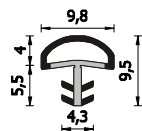

## A 156 K - A 156 AC

Scatole da 408 m Imb W05  
Colori: marrone - bianco - beige

408 m boxes W05 Pkg  
Colours: brown - white - hazel brown

A =	2-3 mm	B =	10 mm
C =	7 mm	D =	3,2 mm

## A 159 K SP - A 159 AC

Scatole da 408 m Imb W05  
Colori: marrone - bianco - beige

408 m boxes W05 Pkg  
Colours: brown - white - hazel brown

A =	2-3 mm	B =	10 mm
C =	7 mm	D =	3,5 mm