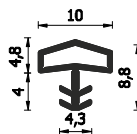

## A 091 K

Scatole da 400 m Imb W05  
Colori: marrone - bianco - beige

400 m boxes W05 Pkg  
Colours: brown - white - hazel brown

A =	3,5-4 mm	B =	10 mm
C =	6 mm	D =	3 mm

## A 106 K - A 106 AC

Scatole da 408 m Imb W05  
Colori: marrone - bianco - beige

408 m boxes W05 Pkg  
Colours: brown - white - hazel brown

A =	3 mm	B =	10 mm
C =	7 mm	D =	3,5 mm