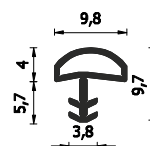

## A 148 K - A 148 AC BOB DIR

Scatole 216 m Imb W05 Bobine 250 m Imb W02  
Colori: marrone - bianco - beige

216 m boxes W05 Pkg 250 m coils W02 Pkg  
Colours: brown - white - hazel brown

A =	4 mm	B =	12 mm
C =	7 mm	D =	4 mm

## A 154 K - A 154 AC

Scatole da 209 m Imb W05  
Colori: marrone - bianco - beige

209 m boxes W05 Pkg  
Colours: brown - white - hazel brown

A =	4-5 mm	B =	12 mm
C =	6 mm	D =	3,5 mm

## A 156 K - A 156 AC

Scatole da 408 m Imb W05  
Colori: marrone - bianco - beige

408 m boxes W05 Pkg  
Colours: brown - white - hazel brown

A =	2-3 mm	B =	10 mm
C =	7 mm	D =	3,2 mm