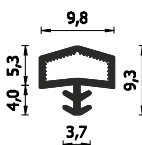

## A 169 K - A 169 AC

Scatole da 285 m Imb W05  
Colori: marrone - bianco - beige

285 m boxes W05 Pkg  
Colours: brown - white - hazel brown

A =	4 mm	B =	12 mm
C =	6 mm	D =	3,5 mm

## A 174 K - A 174 AC

Scatole da 408 m Imb W05  
Colori: marrone - bianco - beige

408 m boxes W05 Pkg  
Colours: brown - white - hazel brown

A =	4 mm	B =	10 mm
C =	6 mm	D =	3,2 mm