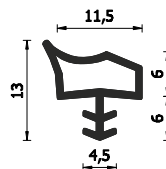

## A 113 K

Scatole da 440 m Imb W05  
Colori: marrone - bianco - beige

440 m boxes W05 Pkg  
Colours: brown - white - hazel brown

A =	3 mm	B =	10 mm
C =	7 mm	D =	3,2 mm

## A 124 K - A 124 AC

Scatole da 408 m Imb W05  
Colori: marrone - bianco - beige

408 m boxes W05 Pkg  
Colours: brown - white - hazel brown

A =	3 mm	B =	10 mm
C =	6 mm	D =	3,5 mm

## A 148 K - A 148 AC BOB DIR

Scatole 216 m Imb W05 Bobine 250 m Imb W02  
Colori: marrone - bianco - beige

216 m boxes W05 Pkg 250 m coils W02 Pkg  
Colours: brown - white - hazel brown

A =	4 mm	B =	12 mm
C =	7 mm	D =	4 mm