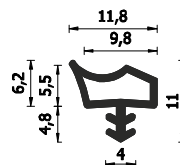

## A 169 K - A 169 AC

Scatole da 285 m Imb W05  
Colori: marrone - bianco - beige

285 m boxes W05 Pkg  
Colours: brown - white - hazel brown

A =	4 mm	B =	12 mm
C =	6 mm	D =	3,5 mm

## A 174 K - A 174 AC

Scatole da 408 m Imb W05  
Colori: marrone - bianco - beige

408 m boxes W05 Pkg  
Colours: brown - white - hazel brown

A =	4 mm	B =	10 mm
C =	6 mm	D =	3,2 mm

## A 188 K - A 188 K BOB

Scatole 360 m Imb W05 Bobine 250 m Imb W02  
Colori: marrone - bianco - beige

360 m boxes W05 Pkg 250 m coils W02 Pkg  
Colours: brown - white - hazel brown

A =	4 mm	B =	10 mm
C =	5 mm	D =	3,2 mm