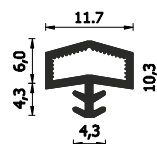

## A 156 K - A 156 AC

Scatole da 408 m Imb W05  
Colori: marrone - bianco - beige

408 m boxes W05 Pkg  
Colours: brown - white - hazel brown

A =	2-3 mm	B =	10 mm
C =	7 mm	D =	3,2 mm

## A 159 K SP - A 159 AC

Scatole da 408 m Imb W05  
Colori: marrone - bianco - beige

408 m boxes W05 Pkg  
Colours: brown - white - hazel brown

A =	2-3 mm	B =	10 mm
C =	7 mm	D =	3,5 mm

## A 169 K - A 169 AC

Scatole da 285 m Imb W05  
Colori: marrone - bianco - beige

285 m boxes W05 Pkg  
Colours: brown - white - hazel brown

A =	4 mm	B =	12 mm
C =	6 mm	D =	3,5 mm