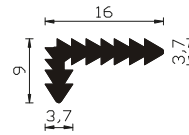

## A 393x220

Scatole da 308 m Imb W07  
Colori: nero

308 m boxes W07 Pkg  
Colours: black

A =	-	B =	-
C =	-	D =	-

## A 396x220

Scatole da 198 m Imb W07  
Colori: nero

198 m boxes W07 Pkg  
Colours: black

A =	-	B =	-
C =	-	D =	-