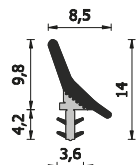

A =	-	B =	8 mm
C =	5 mm	D =	3 mm

A 170 BOB - A 170

Modelli alternativi: A 204 BARRA DOPPIA
 Scatole da 377 m Bobine da 300 m
 Colori: marrone - bianco - beige
 Bobina con separatore di carta
 Alternative models: A 204 BARRA DOPPIA
 377 m boxes 300 m coils
 Colours: brown - white - hazel brown
 Coil with paper separators

A =	-	B =	10 mm
C =	5 mm	D =	3,2 mm

A 204X260 - A 204X215

Scatole 390 m Imb W09 (75 pezzi in 2 barre - doppio unito - da 2,6m) o da 322,5m (75 pezzi in 2 barre - doppio unito - da 2,15m) Imb W08
 Colori: marrone - bianco - beige
 Boxes 390m W09 Pkg (75 pieces in 2 bars - double and jointed - 2,6m each) or 322,5m (75 pieces in 2 bars - double and jointed - 2,15 m each) W08 Pkg
 Colours: brown - white - hazel brown

A =	-	B =	10 mm
C =	5 mm	D =	3,2 mm

A 230X260 - A 230X215

Scatole 390 m Imb W09 (75 pezzi in 2 barre - doppio unito - da 2,6m) o da 322,5m (75 pezzi in 2 barre - doppio unito - da 2,15m) Imb: W08
 Colori: marrone - bianco - beige
 Boxes 390m W09 Pkg (75 pieces in 2 bars - double and jointed - 2,6m each) or 322,5m (75 pieces in 2 bars - double and jointed - 2,15 m each) W08 Pkg
 Colours: brown - white - hazel brown

A =	-	B =	8 mm
C =	5 mm	D =	3 mm

A 219/15 - A 219/10

Spazzolino altezza 10mm (Scatole 260 m Imb W06 - Scatole 215 m Imb W07) o 15mm (Scatole 260 m Imb W09 - Scatole 215 m Imb W08)
 Colori: marrone - bianco - beige - grigio - nero
 Pile: height 10mm (260m boxes W06 Pkg - 215m boxes W07 Pkg) or height 15mm (260m boxes W09 Pkg - 215m boxes W08 Pkg)
 Colours: brown - white - hazel brown - grey - black