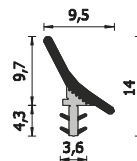

A 145 BOB - A 145

Modelli alternativi: A 230 BARRA DOPPIA
 Scatole da 435 m Bobine da 350 m
 Colori: marrone - bianco - beige
 Bobina con separatore di carta
 Alternative models: A 230 BARRA DOPPIA
 435 m boxes 400 m coils
 Colours: brown - white - hazel brown
 Coil with paper separators

A =	-	B =	8 mm
C =	5 mm	D =	3 mm

A 170 BOB - A 170

Modelli alternativi: A 204 BARRA DOPPIA
 Scatole da 377 m Bobine da 300 m
 Colori: marrone - bianco - beige
 Bobina con separatore di carta
 Alternative models: A 204 BARRA DOPPIA
 377 m boxes 300 m coils
 Colours: brown - white - hazel brown
 Coil with paper separators

A =	-	B =	10 mm
C =	5 mm	D =	3,2 mm

A 204X260 - A 204X215

Scatole 390 m Imb W09 (75 pezzi in 2 barre - doppio unito - da 2,6m) o da 322,5m (75 pezzi in 2 barre - doppio unito - da 2,15m) Imb W08
 Colori: marrone - bianco - beige
 Boxes 390m W09 Pkg (75 pieces in 2 bars - double and jointed - 2,6m each) or 322,5m (75 pieces in 2 bars - double and jointed - 2,15 m each) W08 Pkg
 Colours: brown - white - hazel brown

A =	-	B =	8 mm
C =	5 mm	D =	3 mm

A 219/15 - A 219/10

Spazzolino altezza 10mm (Scatole 260 m Imb W06 - Scatole 215 m Imb W07) o 15mm (Scatole 260 m Imb W09 - Scatole 215 m Imb W08)
 Colori: marrone - bianco - beige - grigio - nero
 Pile: height 10mm (260m boxes W06 Pkg - 215m boxes W07 Pkg) or height 15mm (260m boxes W09 Pkg - 215m boxes W08 Pkg)
 Colours: brown - white - hazel brown - grey - black