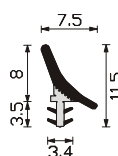

A =	-	B =	8 mm
C =	5 mm	D =	3 mm

A 170 BOB - A 170

Modelli alternativi: A 204 BARRA DOPPIA
 Scatole da 377 m Bobine da 300 m
 Colori: marrone - bianco - beige
 Bobina con separatore di carta
 Alternative models: A 204 BARRA DOPPIA
 377 m boxes 300 m coils
 Colours: brown - white - hazel brown
 Coil with paper separators

A =	-	B =	10 mm
C =	5 mm	D =	3,2 mm

A 204X260 - A 204X215

Scatole 390 m Imb W09 (75 pezzi in 2 barre - doppio unito - da 2,6m) o da 322,5m (75 pezzi in 2 barre - doppio unito - da 2,15m) Imb W08
 Colori: marrone - bianco - beige
 Boxes 390m W09 Pkg (75 pieces in 2 bars - double and jointed - 2,6m each) or 322,5m (75 pieces in 2 bars - double and jointed - 2,15 m each) W08 Pkg
 Colours: brown - white - hazel brown

A =	-	B =	10 mm
C =	5 mm	D =	3,2 mm

A 230X260 - A 230X215

Scatole 390 m Imb W09 (75 pezzi in 2 barre - doppio unito - da 2,6m) o da 322,5m (75 pezzi in 2 barre - doppio unito - da 2,15m) Imb: W08
 Colori: marrone - bianco - beige
 Boxes 390m W09 Pkg (75 pieces in 2 bars - double and jointed - 2,6m each) or 322,5m (75 pieces in 2 bars - double and jointed - 2,15 m each) W08 Pkg
 Colours: brown - white - hazel brown

A =	-	B =	8 mm
C =	5 mm	D =	3 mm

A 219/15 - A 219/10

Spazzolino altezza 10mm (Scatole 260 m Imb W06 - Scatole 215 m Imb W07) o 15mm (Scatole 260 m Imb W09 - Scatole 215 m Imb W08)
 Colori: marrone - bianco - beige - grigio - nero
 Pile: height 10mm (260m boxes W06 Pkg - 215m boxes W07 Pkg) or height 15mm (260m boxes W09 Pkg - 215m boxes W08 Pkg)
 Colours: brown - white - hazel brown - grey - black