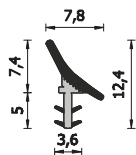

A =	-	B =	8 mm
C =	5 mm	D =	3 mm

A 170 BOB - A 170

Modelli alternativi: A 204 BARRA DOPPIA
 Scatole da 377 m Bobine da 300 m
 Colori: marrone - bianco - beige
 Bobina con separatore di carta
 Alternative models: A 204 BARRA DOPPIA
 377 m boxes 300 m coils
 Colours: brown - white - hazel brown
 Coil with paper separators

A =	-	B =	10 mm
C =	5 mm	D =	3,2 mm

A 204X260 - A 204X215

Scatole 390 m Imb W09 (75 pezzi in 2 barre - doppio unito - da 2,6m) o da 322,5m (75 pezzi in 2 barre - doppio unito - da 2,15m) Imb W08
 Colori: marrone - bianco - beige
 Boxes 390m W09 Pkg (75 pieces in 2 bars - double and jointed - 2,6m each) or 322,5m (75 pieces in 2 bars - double and jointed - 2,15 m each) W08 Pkg
 Colours: brown - white - hazel brown

A =	-	B =	10 mm
C =	5 mm	D =	3,2 mm

A 230X260 - A 230X215

Scatole 390 m Imb W09 (75 pezzi in 2 barre - doppio unito - da 2,6m) o da 322,5m (75 pezzi in 2 barre - doppio unito - da 2,15m) Imb: W08
 Colori: marrone - bianco - beige
 Boxes 390m W09 Pkg (75 pieces in 2 bars - double and jointed - 2,6m each) or 322,5m (75 pieces in 2 bars - double and jointed - 2,15 m each) W08 Pkg
 Colours: brown - white - hazel brown

A =	-	B =	8 mm
C =	5 mm	D =	3 mm

A 219/15 - A 219/10

Spazzolino altezza 10mm (Scatole 260 m Imb W06 - Scatole 215 m Imb W07) o 15mm (Scatole 260 m Imb W09 - Scatole 215 m Imb W08)
 Colori: marrone - bianco - beige - grigio - nero
 Pile: height 10mm (260m boxes W06 Pkg - 215m boxes W07 Pkg) or height 15mm (260m boxes W09 Pkg - 215m boxes W08 Pkg)
 Colours: brown - white - hazel brown - grey - black