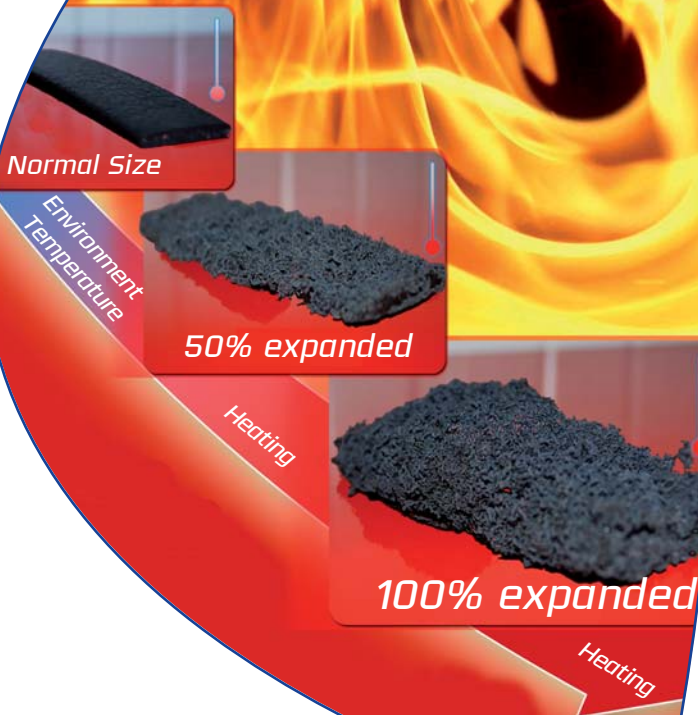

Guarnizioni intumescenti
termoespandenti
Intumescent Seals

GTX

- ✓ Termoespandente/Intumescent
- ✓ Autoestinguente/Self-Extinguishing
- ✓ Resistente all'acqua/Water-Resistant
- ✓ Estrusione a disegno personalizzato/
Customized Extrusion and Design
- ✓ Adesione con biadesivo specifico/
Fixed by double adhesive strip
- ✓ Espansione da 180°C a 450°C/
Expansion starting from 180°C to 450°C
- ✓ Espansione da 7 a 8 volte il proprio volume/
Expansion from 7 to 8 times

Guarnizioni Intumescenti / *Intumescent Seals*

Esempio di applicazione
Examples of application

La gamma completa
The full range

Massima estetica
Maximum aesthetic

Modelli colorati in barre
Rigid colored models