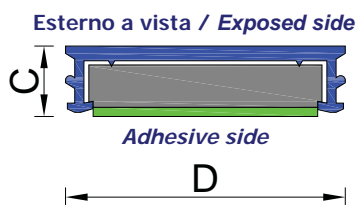

Guarnizioni intumescenti
termoespandenti
Intumescent Seals

GTX

- ✓ Termoespandente/Intumescent
- ✓ Autoestinguente/Self-Extinguishing
- ✓ Resistente all'acqua/Water-Resistant
- ✓ Estrusione a disegno personalizzato/
Customized Extrusion and Design
- ✓ Adesione con biadesivo specifico/
Fixed by double adhesive strip
- ✓ Espansione da 180°C a 450°C/
Expansion starting from 180°C to 450°C
- ✓ Espansione da 7 a 8 volte il proprio volume/
Expansion from 7 to 8 times

GTX10x4x215C

C = 4 mm

Scatole da 215 m - In barre da 215 cm
Colori: marrone - bianco - beige - nero

D = 10 mm

215 m boxes - 215 cm bars
Colours: brown - white - hazel brown - black

GTX15x4x215C

C = 4 mm

Scatole da 215 m - In barre da 215 cm
Colori: marrone - bianco - beige - nero

D = 15 mm

215 m boxes - 215 cm bars
Colours: brown - white - hazel brown - black

GTX20x4x215C

C = 4 mm

Scatole da 215 m - In barre da 215 cm
Colori: marrone - bianco - beige - nero

D = 20 mm

215 m boxes - 215 cm bars
Colours: brown - white - hazel brown - black