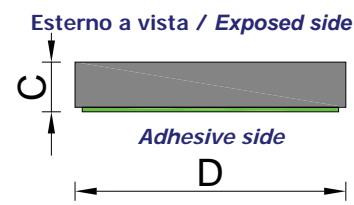

D = 15 mm

215 m boxes - 215 cm bars
Colours: brown - white - hazel brown - black

GTX20x4x215C

C = 4 mm

Scatole da 215 m - In barre da 215 cm
Colori: marrone - bianco - beige - nero

D = 20 mm

215 m boxes - 215 cm bars
Colours: brown - white - hazel brown - black

GTX25x4x215C

C = 4 mm

Scatole da 215 m - In barre da 215 cm
Colori: marrone - bianco - beige - nero

D = 25 mm

215 m boxes - 215 cm bars
Colours: brown - white - hazel brown - black

Piattine intumescenti biadesive in dischi

Self adhesive strips in rolls

GTX10x2DIS*

C = 2 mm

Scatole da 1000 m (10 dischi da 100 m)
Colori: grigio

D = 10 mm

1000 m boxes (10 roll, 100m each)
Colours: grey

GTX15x2DIS*

C = 2 mm