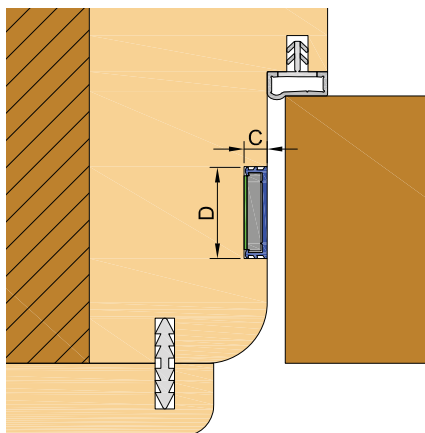

Guarnizioni Intumescenti / *Intumescent Seals*