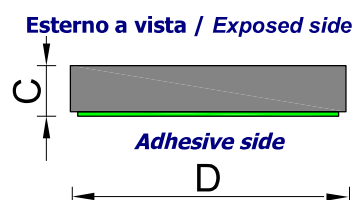

RIS10x1,2DIS C = 1,2 mm D = 10 mm	RIS10x2DIS C = 2 mm D = 10 mm	Scatole da 800 m (8 dischi da 100 m) Colori: grigio
RIS15x1,2DIS C = 1,2 mm D = 15 mm	RIS15x2DIS C = 2 mm D = 15 mm	800 m boxes (8 roll, 100m each) Colours: grey
RIS20x1,2DIS C = 1,2 mm D = 20 mm	RIS20x2DIS C = 2 mm D = 20 mm	Scatole da 500 m (5 dischi da 100 m) Colori: grigio
RIS25x1,2DIS C = 1,2 mm D = 25 mm	RIS25x2DIS C = 2 mm D = 25 mm	500 m boxes (5 roll, 100m each) Colours: grey
	RIS34x2DIS C = 2 mm D = 34 mm	Scatole da 400 m (4 dischi da 100 m) Colori: grigio
		400 m boxes (4 roll, 100m each) Colours: grey
		Scatole da 300 m (3 dischi da 100 m) Colori: grigio
		300 m boxes (3 roll, 100m each) Colours: grey
		Scatole da 300 m (3 dischi da 100 m) Colori: grigio
		300 m boxes (3 roll, 100m each) Colours: grey

Modelli colorati in barre

Rigid colored models

RIS10x4x215C C = 4 mm D = 10 mm	Scatole da 215 m - In barre da 215 cm Colori: marrone - bianco - beige - nero
RIS15x4x215C C = 4 mm D = 15 mm	215 m boxes - 215 cm bars Colours: brown - white - hazel brown - black
RIS20x4x215C C = 4 mm D = 20 mm	Scatole da 215 m - In barre da 215 cm Colori: marrone - bianco - beige - nero
RIS25x4x215C C = 4 mm D = 25 mm	215 m boxes - 215 cm bars Colours: brown - white - hazel brown - black
	Scatole da 107,5 m - In barre da 215 cm Colori: marrone - bianco - beige - nero
	107,5 m boxes - 215 cm bars Colours: brown - white - hazel brown - black
	Scatole da 107,5 m - In barre da 215 cm Colori: marrone - bianco - beige - nero
	107,5 m boxes - 215 cm bars Colours: brown - white - hazel brown - black