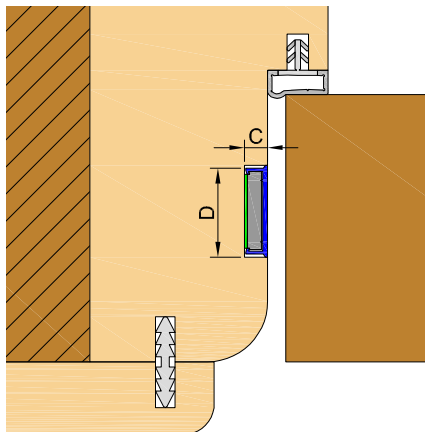

Guarnizioni Intumescenti / *Intumescent Seals*

Esempio di applicazione
Example of application