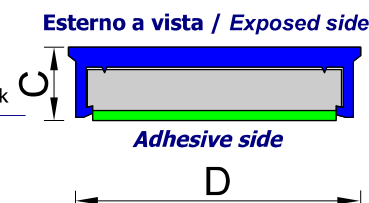

RIS10x1,2DIS C = 1,2 mm D = 10 mm	RIS10x2DIS C = 2 mm D = 10 mm	Scatole da 800 m (8 dischi da 100 m) Colori: grigio
RIS15x1,2DIS C = 1,2 mm D = 15 mm	RIS15x2DIS C = 2 mm D = 15 mm	800 m boxes (8 roll, 100m each) Colours: grey
RIS20x1,2DIS C = 1,2 mm D = 20 mm	RIS20x2DIS C = 2 mm D = 20 mm	Scatole da 500 m (5 dischi da 100 m) Colori: grigio
RIS25x1,2DIS C = 1,2 mm D = 25 mm	RIS25x2DIS C = 2 mm D = 25 mm	500 m boxes (5 roll, 100m each) Colours: grey
	RIS34x2DIS C = 2 mm D = 34 mm	Scatole da 400 m (4 dischi da 100 m) Colori: grigio
		400 m boxes (4 roll, 100m each) Colours: grey
		Scatole da 300 m (3 dischi da 100 m) Colori: grigio
		300 m boxes (3 roll, 100m each) Colours: grey
		Scatole da 300 m (3 dischi da 100 m) Colori: grigio
		300 m boxes (3 roll, 100m each) Colours: grey

Modelli colorati in barre

Rigid colored models

RIS10x4x215C C = 4 mm D = 10 mm	Scatole da 215 m - In barre da 215 cm Colori: marrone - bianco - beige - nero
RIS15x4x215C C = 4 mm D = 15 mm	215 m boxes - 215 cm bars Colours: brown - white - hazel brown - black
RIS20x4x215C C = 4 mm D = 20 mm	Scatole da 215 m - In barre da 215 cm Colori: marrone - bianco - beige - nero
RIS25x4x215C C = 4 mm D = 25 mm	215 m boxes - 215 cm bars Colours: brown - white - hazel brown - black
	Scatole da 107,5 m - In barre da 215 cm Colori: marrone - bianco - beige - nero
	107,5 m boxes - 215 cm bars Colours: brown - white - hazel brown - black
	Scatole da 107,5 m - In barre da 215 cm Colori: marrone - bianco - beige - nero
	107,5 m boxes - 215 cm bars Colours: brown - white - hazel brown - black