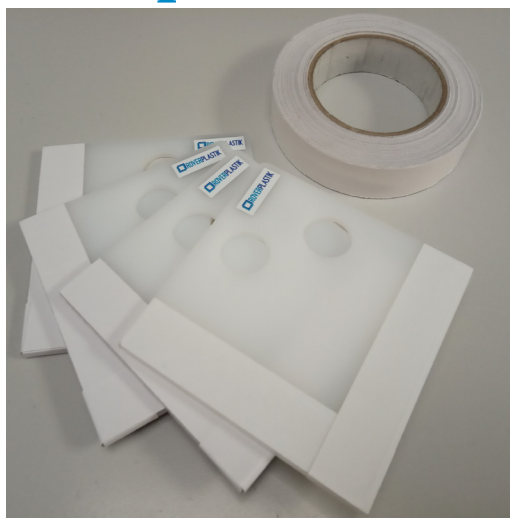

Kit di posa e Accessori

Il kit di posa per ADEGLASS PLUS è costituito da un rullino di pressione (cod.ADEROLL) e da delle comode spatole rivestite in materiale antiaderente (cod.ADESPAT e cod.ADETAPE2550) che permettono una semplice e sicura operazione di posizionamento e centraggio del vetro, evitando di spruzzare acqua e di attenderne quindi l'asciugatura!

Il rullino ADEROLL consente agevolmente di applicare una pressione omogenea su tutta la superficie di ADEGLASS PLUS subito dopo la sua applicazione. In questo modo vengono eliminate le eventuali bolle d'aria ed eliminati i punti di non perfetta adesione alla superficie del legno!

Per il posizionamento e il centraggio del vetro è sufficiente applicare il nastro antiaderente sul perimetro delle spatola e posizionarle in corrispondenza dei 4 angoli dell'anta del serramento e in corrispondenza della metà dei montanti laterali. (Per dimensioni dell'anta superiori a 1x1,20m posizionare le spatole antiaderenti ogni 60cm lungo il perimetro dell'anta).

Successivamente alla posa del vetro, basterà sfilare le spatole grazie ai comodi fori per le dita!

L'applicatore ADEAPP, customizzato sullo specifico profilo dell'anta del serramento rende il processo di applicazione di ADEGLASS PLUS molto più veloce! Studiato e progettato per ogni specifica esigenza, è realizzato in materiale plastico in modo da risultare leggero e semplice da maneggiare!