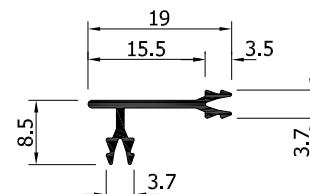

AL 750

AL 574

PROFILI PER GIUNZIONI

AL 92 scatole da 200 m (n°1000 pz. da 20 cm)
200 m boxes (1000 pieces, 20 cm each)

AL 93 scatole da 200 m (n°1000 pz. da 20 cm)
200 m boxes (1000 pieces, 20 cm each)

**** Lotto minimo di riordino**