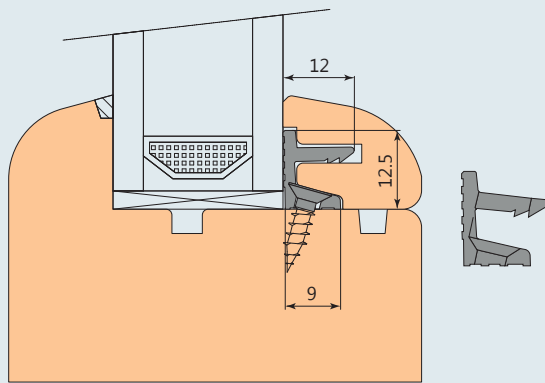

## Biblock

**43905931.00**

**250 pz**

Fascetta di legno reggivetro  
Wood Clamp