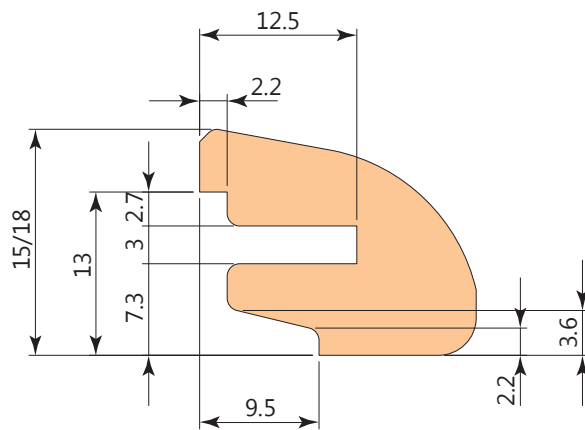

## Biblock

**43905931.00**

**250 pz**

Fascetta di legno reggivetro  
Wood Clamp