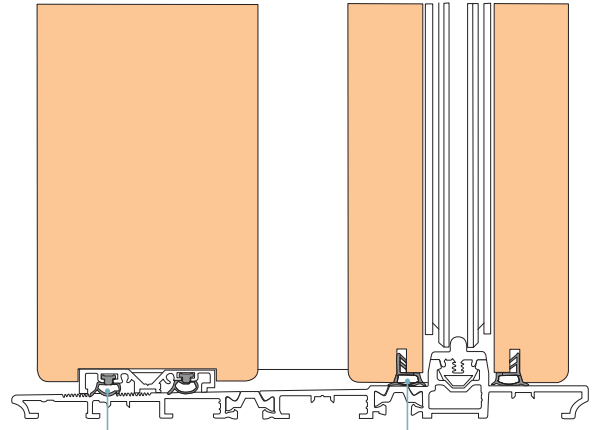

GUARNIZIONI ALZANTE SCORREVOLE

GASKETS-THRESHOLD SLIDING DOOR SYSTEM / JOINTS-SEUIL POUR PORTES COULISSANTES / JUNTAS DE GOMA-UMBRAL PARA PUERTAS CORREDERAS

	Colore Colour	Codice Code	Quantità per imballo Packaging quantity
<p>TPE.2</p>	■	15000940.12	50 m
<p>TPE.2</p>	■	15000935.12	100 m

GUARNIZIONI ALZANTE SCORREVOLE

GASKETS-THRESHOLD SLIDING DOOR SYSTEM / JOINTS-SEUIL POUR PORTES COULISSANTES / JUNTAS DE GOMA-UMBRAL PARA PUERTAS CORREDERAS

15000818

16000902

15000935

TPE.1

Colore
Colour

Codice
Code