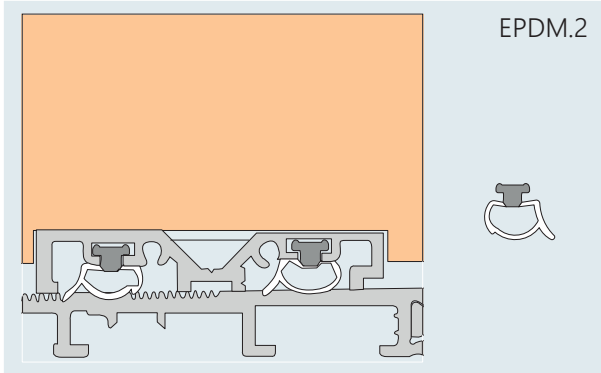

16000902.12

60 m