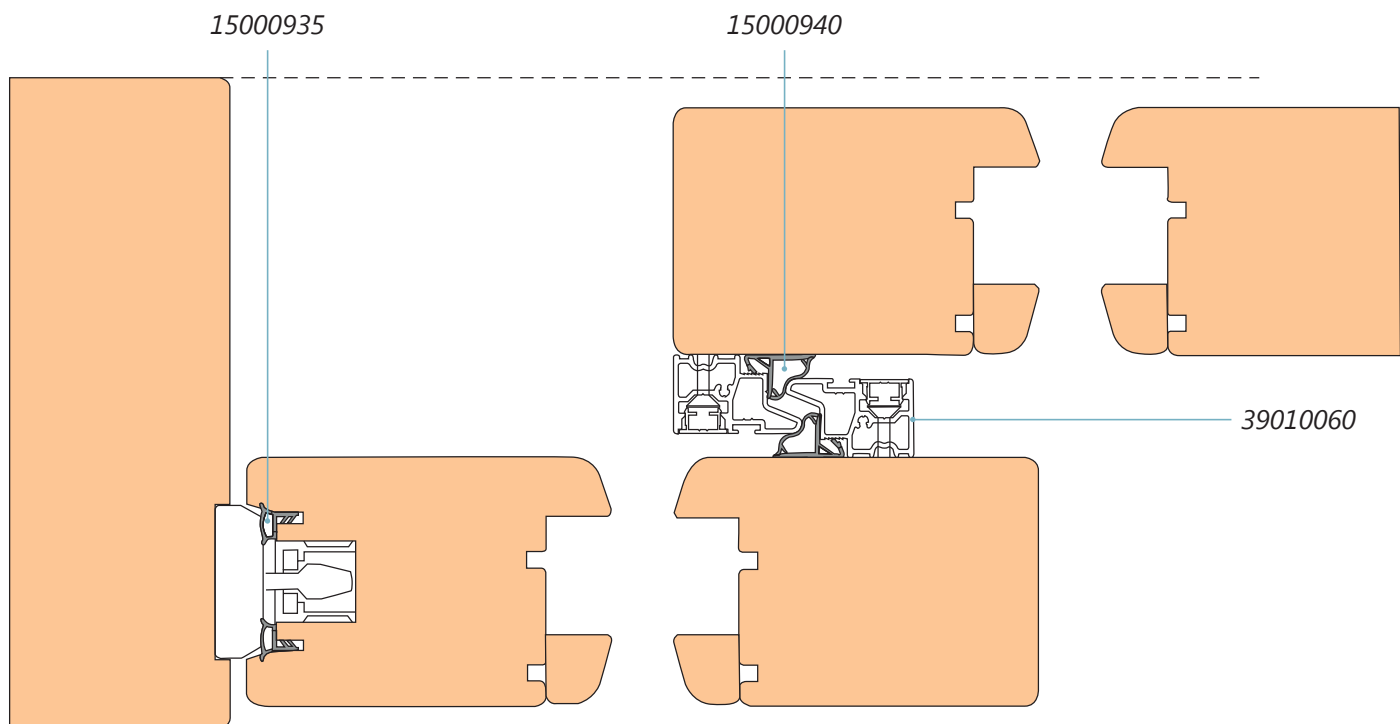

GUARNIZIONI ALZANTE SCORREVOLE

GASKETS-THRESHOLD SLIDING DOOR SYSTEM / JOINTS-SEUIL POUR PORTES COULISSANTES / JUNTAS DE GOMA-UMBRAL PARA PUERTAS CORREDERAS

	Colore Colour	Codice Code	Quantità per imballo Packaging quantity
<p>TPE.2</p>	■	15000940.12	50 m
<p>TPE.2</p>	■	15000935.12	100 m

GUARNIZIONI ALZANTE SCORREVOLE

GASKETS-THRESHOLD SLIDING DOOR SYSTEM / JOINTS-SEUIL POUR PORTES COULISSANTES / JUNTAS DE GOMA-UMBRAL PARA PUERTAS CORREDERAS

15000818

16000902

15000935

TPE.1

Colore
Colour

Codice
Code

15000818.12

Quantità per imballo
Packaging quantity

70 m

EPDM.2

16000902.12

60 m