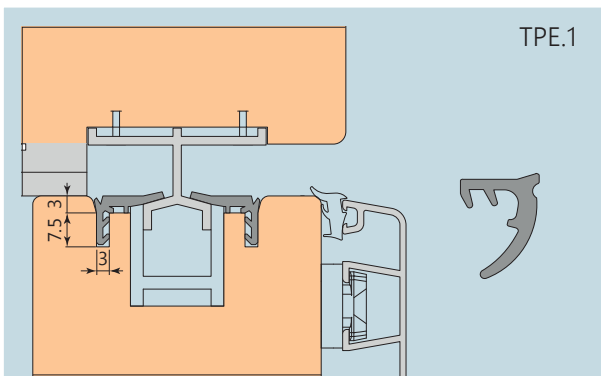

GUARNIZIONI ALZANTE SCORREVOLE

GASKETS-THRESHOLD SLIDING DOOR SYSTEM / JOINTS-SEUIL POUR PORTES COULISSANTES / JUNTAS DE GOMA-UMBRAL PARA PUERTAS CORREDERAS

	Colore Colour	Codice Code	Quantità per imballo Packaging quantity
<p>TPE.2</p>	■	15000940.12	50 m
<p>TPE.2</p>	■	15000935.12	100 m

GUARNIZIONI ALZANTE SCORREVOLE

GASKETS-THRESHOLD SLIDING DOOR SYSTEM / JOINTS-SEUIL POUR PORTES COULISSANTES / JUNTAS DE GOMA-UMBRAL PARA PUERTAS CORREDERAS

15000818

16000902

15000935

TPE.1

Colore
Colour

Codice
Code