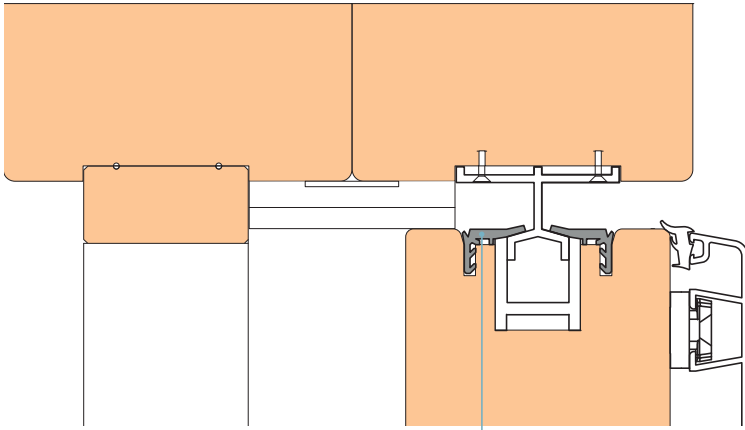

GUARNIZIONI ALZANTE SCORREVOLE

GASKETS-THRESHOLD SLIDING DOOR SYSTEM / JOINTS-SEUIL POUR PORTES COULISSANTES / JUNTAS DE GOMA-UMBRAL PARA PUERTAS CORREDERAS

	Colore Colour	Codice Code	Quantità per imballo Packaging quantity
<p>TPE.2</p>	■	15000940.12	50 m
<p>TPE.2</p>	■	15000935.12	100 m

GUARNIZIONI ALZANTE SCORREVOLE

GASKETS-THRESHOLD SLIDING DOOR SYSTEM / JOINTS-SEUIL POUR PORTES COULISSANTES / JUNTAS DE GOMA-UMBRAL PARA PUERTAS CORREDERAS

15000818

16000902

15000935

TPE.1

Colore
Colour

Codice
Code