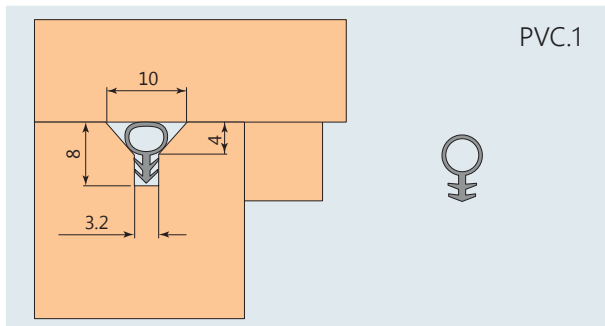

GUARNIZIONI PORTE

DOORS GASKETS / JOINTS DE PORTS / JUNTAS DE GOMA PUERTAS

Colore
Colour

Codice
Code

Quantità per imballo
Packaging quantity

Quantità per pallet
Pallet quantity

11000140.11

200 m

6.000 m

11000140.12

200 m

6.000 m

11000140.13

200 m

6.000 m