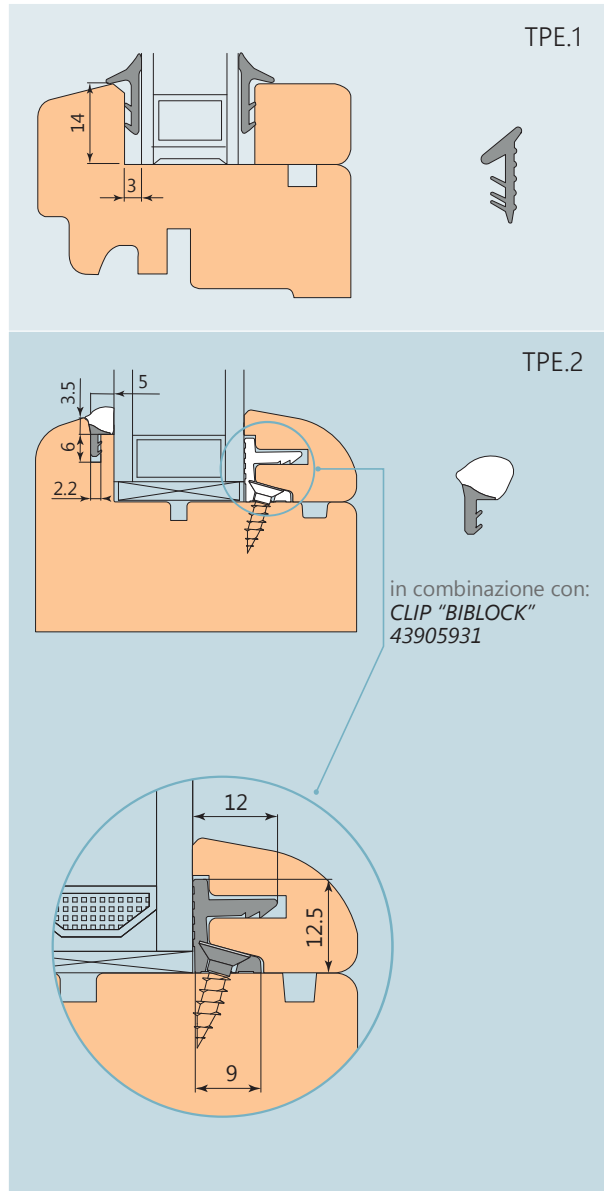

## Guarnizioni per Vetro

For Glass / Pour Le Verre / Para El Vidrio

Colore  
Colour

Codice  
Code

Quantità per imballo  
Packaging quantity

Quantità per pallet  
Pallet quantity

**15000334.11**

**200 m**

**4.000 m**

**15000334.12**

**200 m**

**4.000 m**

**15000334.13**

**200 m**

**4.000 m**

**15000930.11**