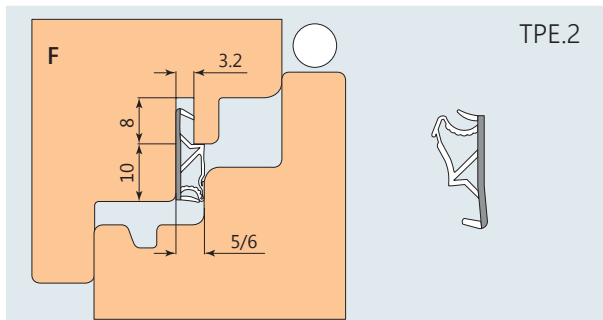

Guarnizioni per Telaio "F"

For Frame / Pour Dormant / Para Marco

Colore Colour	Codice Code	Quantità per imballo Packaging quantity	Quantità per pallet Pallet quantity

	15000678.11	220 m	4.400 m
	15000678.12	220 m	4.400 m
	15000678.13	220 m	4.400 m

PINNETTA **41801001/41801002**