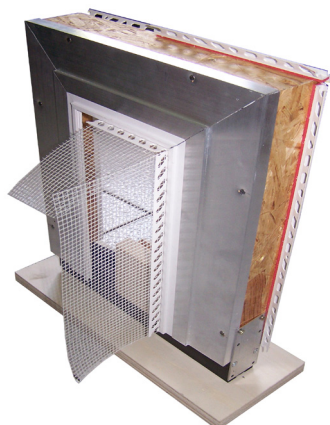

CAMPIONE COMPLETO

TermoTelaio ISOLA™

Campione completo **TermoTelaio ISOLA™**: uno strumento ideale di vendita che non può mancare nello showroom di ogni serramentista. Viene fornito completo di falso telaio su 3 lati, traverso inferiore in PVC, profilo paraspigolo interno, profilo portaintonaco esterno. Disponibile in due misure (da 70 o da 90 mm), ha dimensioni di circa 30x40 cm.

Codice	Descrizione
TT70CACOMP	CAMPIONE COMPLETO TERMOTELAIO ISOLA DA 70 MM - DIM. 30X40CM
TT90CACOMP	CAMPIONE COMPLETO TERMOTELAIO ISOLA DA 90 MM - DIM. 30X40CM

Ordine minimo: 1 pezzo

*Il prezzo del campione completo include anche 3 pezzi per misura "a sezione"

CAMPIONE "A SEZIONE"

TermoTelaio ISOLA™

Campione "a sezione" **TermoTelaio ISOLA™**: un pratico strumento di vendita per illustrare in maniera chiara e veloce le proprietà del prodotto. Viene fornito completo di profilo paraspigolo interno e profilo portaintonaco esterno. Disponibile in tre misure (da 70, 80 o 90 mm), ha dimensioni di circa 20 cm.

Codice	Descrizione
TT70CASEZ	CAMPIONE "A SEZIONE" TERMOTELAIO ISOLA DA 70MM - DIM. 20CM
TT80CASEZ	CAMPIONE "A SEZIONE" TERMOTELAIO ISOLA DA 80MM - DIM. 20CM
TT90CASEZ	CAMPIONE "A SEZIONE" TERMOTELAIO ISOLA DA 90MM - DIM. 20CM