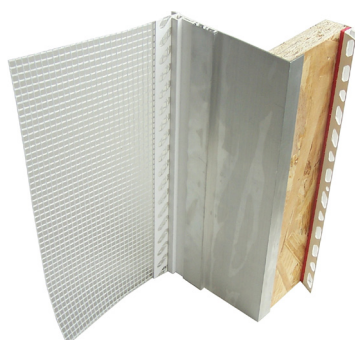

CAMPIONE COMPLETO

TermoTelaio ISOLA™

Campione completo **TermoTelaio ISOLA™**: uno strumento ideale di vendita che non può mancare nello showroom di ogni serramentista. Viene fornito completo di falso telaio su 3 lati, traverso inferiore in PVC, profilo paraspigolo interno, profilo portaintonaco esterno. Disponibile in due misure (da 70 o da 90 mm), ha dimensioni di circa 30x40 cm.

Codice	Descrizione
TT70CACOMP	CAMPIONE COMPLETO TERMOTELAIO ISOLA DA 70 MM - DIM. 30X40CM
TT90CACOMP	CAMPIONE COMPLETO TERMOTELAIO ISOLA DA 90 MM - DIM. 30X40CM

Ordine minimo: 1 pezzo

*Il prezzo del campione completo include anche 3 pezzi per misura "a sezione"

CAMPIONE "A SEZIONE"

TermoTelaio ISOLA™

Campione "a sezione" **TermoTelaio ISOLA™**: un pratico strumento di vendita per illustrare in maniera chiara e veloce le proprietà del prodotto. Viene fornito completo di profilo paraspigolo interno e profilo portaintonaco esterno. Disponibile in tre misure (da 70, 80 o 90 mm), ha dimensioni di circa 20 cm.

Codice	Descrizione
TT70CASEZ	CAMPIONE "A SEZIONE" TERMOTELAIO ISOLA DA 70MM - DIM. 20CM
TT80CASEZ	CAMPIONE "A SEZIONE" TERMOTELAIO ISOLA DA 80MM - DIM. 20CM
TT90CASEZ	CAMPIONE "A SEZIONE" TERMOTELAIO ISOLA DA 90MM - DIM. 20CM