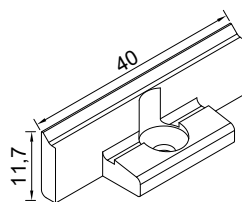

Guarnizioni fermavetro per alluminio - LATO ESTERNO

Glazing weatherstrips for aluminium frames - EXTERNAL SIDE

A 682 EPDM

Bobine da 200 m
Colori: nero

200 m coils
Colour: black

A = - mm   B = - mm
C = - mm   D = - mm

A 681 EPDM

Bobine da 300 m
Colori: nero

300 m coils
Colour: black

A = - mm   B = - mm
C = - mm   D = - mm

A 508 AC BOB

Bobina da 400m Imb W01
Colori grigio

400 m coils Pkg: W01
Colour: grey

A = 2 mm   B = - mm
C = - mm   D = - mm

A 568 AC BOB

Bobine da 200 m Imb W01
Colori: marrone, bianco, nero, beige,
neutro

200 m coils Pkg: W01
Colours: brown, white, black, **neutral**

A = 6 mm   B = - mm
C = 5 mm   D = 2,2 mm

Clip

Clip

CLI944

500 pz/conf

Colori: nero e neutro
Colours: black and neutral

CLI945

100 pz/conf

Colori: nero e neutro
Colours: black and neutral

Kit fresa CLIP 944

Milling cutter Kit clip 944

Fresa per la lavorazione del listello fermavetro al fine di poter ricavare l'incasso per l'alloggio della clip CLI944.

500 **CLIP944**
comprese nella
scatola

KIT944

1 FRESA

Viti per clip fermavetro

59

6V944L25

Viti TPS
3,5x25mm
per legno duro
1000 pz/conf

6V944L30

Viti TPS 3,5x30 mm
per legno tenero
1000 pz/conf