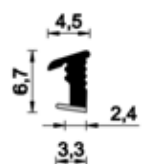

A = - mm B = - mm
C = 9 mm D = 2 mm

Lato interno

A 672 AC BOB

Bobine da 500 m Imb W01
Colore: nero
500 m coils Pkg: W01
Colour: black

A = 1,5 mm B = - mm
C = 3 mm D = 2,2 mm

Guarnizioni fermavetro per alluminio - LATO ESTERNO

Glazing weatherstrips for aluminium frames - EXTERNAL SIDE

A 682 EPDM

Bobine da 200 m
Colori: nero

200 m coils
Colour: black

A = - mm B = - mm
C = - mm D = - mm

A 681 EPDM

Bobine da 300 m
Colori: nero

300 m coils
Colour: black

A = - mm B = - mm
C = - mm D = - mm

A 508 AC BOB

Bobina da 400m Imb W01
Colori grigio

400 m coils Pkg: W01
Colour: grey

A = 2 mm B = - mm
C = - mm D = - mm

A 568 AC BOB

Bobine da 200 m Imb W01
Colori: marrone, bianco, nero, beige,
neutro