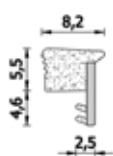

A 406 AC

Bobine da 200 m Imb W01
Colori: marrone, bianco, nero, beige
200 m coils Pkg: W01
Colours: brown, white, black, beige

A = - mm B = 4 mm
C = 6 mm D = 2,2 mm

A 710 AC BOB ROV

Bobina da 200 m
Colore: marrone, bianco, nero, beige,
neutro
200 m coils
Colours: brown, white, black, beige
neutral

A = - mm B = 4 mm
C = 6 mm D = 2,2 mm

A 930 AC BOB ROV

Bobine da 200 m
Colori: marrone, bianco, nero, beige
Dentellata
200 m coils
Colour: brown, white, black, beige
Notched

A = - mm B = 6 mm
C = 4 mm D = 2,2 mm

A 950 AC BOB ROV

Bobine da 200 m Imb W01
Colori: marrone, bianco, nero, beige,
neutro
200 m coils Pkg: W01
Colours: brown, white, black, beige
neutral

A = - mm B = - mm
C = 6 mm D = 2,2 mm

A 122 K

Scatola da 270 m - W05
Colori: marrone, bianco, nero, beige
270 m boxes - W05
Colours: brown, white, black, beige

A = - mm B = - mm
C = 9 mm D = 2 mm

Lato interno

A 672 AC BOB

Bobine da 500 m Imb W01
Colore: nero
500 m coils Pkg: W01
Colour: black

A = 1,5 mm B = - mm
C = 3 mm D = 2,2 mm

Guarnizioni fermavetro per alluminio - LATO ESTERNO