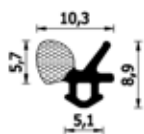

A = - mm B = 4 mm
C = 6 mm D = 2,2 mm

A 930 AC BOB ROV

Bobine da 200 m
Colori: marrone, bianco, nero, beige
Dentellata
200 m coils
Colour: brown, white, black, beige
Notched

A = - mm B = 6 mm
C = 4 mm D = 2,2 mm

A = - mm B = - mm
C = 9 mm D = 2 mm

Lato interno

A 672 AC BOB

Bobine da 500 m Imb W01
Colore: nero
500 m coils Pkg: W01
Colour: black

A = 1,5 mm B = - mm
C = 3 mm D = 2,2 mm

Guarnizioni fermavetro per alluminio - LATO ESTERNO

Glazing weatherstrips for aluminium frames - EXTERNAL SIDE

A 682 EPDM

Bobine da 200 m
Colori: nero

200 m coils
Colour: black

A = - mm B = - mm
C = - mm D = - mm

A 681 EPDM

Bobine da 300 m
Colori: nero

300 m coils
Colour: black

A = - mm B = - mm
C = - mm D = - mm

A 508 AC BOB

Bobina da 400m Imb W01
Colori grigio

400 m coils Pkg: W01
Colour: grey

A = 2 mm B = - mm
C = - mm D = - mm

A 568 AC BOB

Bobine da 200 m Imb W01
Colori: marrone, bianco, nero, beige,
neutro